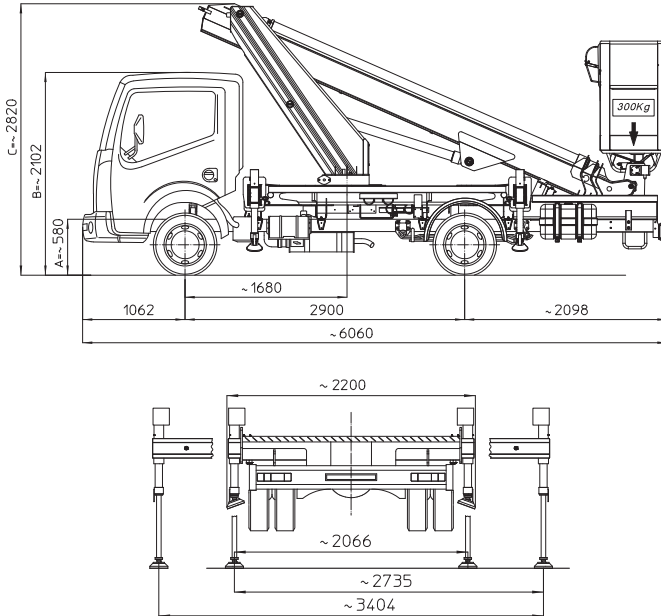

LKW-Arbeitsbühne 16,20 m

Technische Daten: Multitel MT 162 EX

Arbeitshöhe	16,20 m
Plattformhöhe	14,20 m
seitliche Reichweite	11,10 m
Korbgröße / Ausschub	1,40 x 0,70 x 1,10 m
Korbarm-Schwenkbereich	+ / - 90°
Bodenfreiheit	-
Tragfähigkeit	300 kg
Länge (Korb eingeklappt)	6,06 m
Höhe (eingeklappt)	2,82 m
Transportbreite	2,20 m
Arbeitsbreite	-
seitlicher Überhang	-
Eigengewicht	3.500 kg
Antrieb	Diesel
Bereifung	schwarz
Steigfähigkeit	-
Wenderadius	-
Fahrgeschwindigkeit	120 km/h
Tankvolumen	-