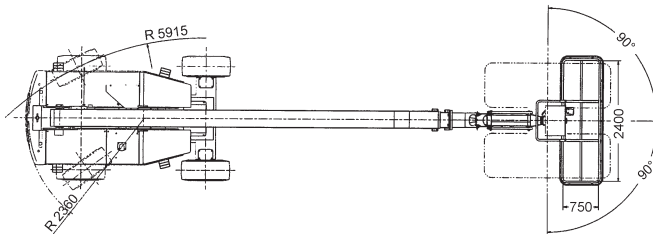

Teleskopbühne 23 m

Technische Daten: Aichi SP-21 AJ

Arbeitshöhe	23,00 m
Plattformhöhe	21,00 m
seitliche Reichweite	17,80 m
Korbgröße / Ausschub	1,80/2,40x0,75x1,10 m
Korbarm	-
Bodenfreiheit	0,26 m
Tragfähigkeit	227 kg
Länge (Korb eingeklappt)	10,15 m
Höhe (eingeklappt)	2,64 m
Transportbreite	2,43 m
Arbeitsbreite	-
seitlicher Überhang	-
Eigengewicht	14.300 kg
Antrieb	Diesel
Bereifung	schwarz
Steigfähigkeit	45%
Wenderadius	5,92 m
Fahrgeschwindigkeit	5,5 km/h
Tankvolumen	150 l
Hydraulikbehälter	150 l