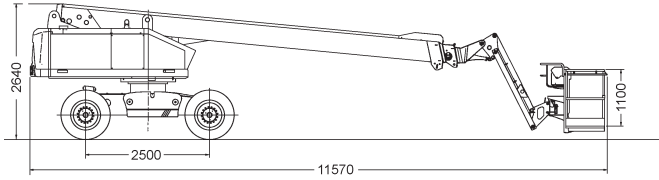

Teleskopbühne 23 m

Technische Daten: Aichi SP-21 AJ

Arbeitshöhe	23,00 m
Plattformhöhe	21,00 m
seitliche Reichweite	17,80 m
Korbgröße / Ausschub	1,80/2,40x0,75x1,10 m
Korbarm	-
Bodenfreiheit	0,26 m
Tragfähigkeit	227 kg
Länge (Korb eingeklappt)	10,15 m
Höhe (eingeklappt)	2,64 m
Transportbreite	2,43 m
Arbeitsbreite	-
seitlicher Überhang	-
Eigengewicht	14.300 kg
Antrieb	Diesel
Bereifung	schwarz
Steigfähigkeit	45%
Wenderadius	5,92 m
Fahrgeschwindigkeit	5,5 km/h
Tankvolumen	150 l
Hydraulikbehälter	150 l