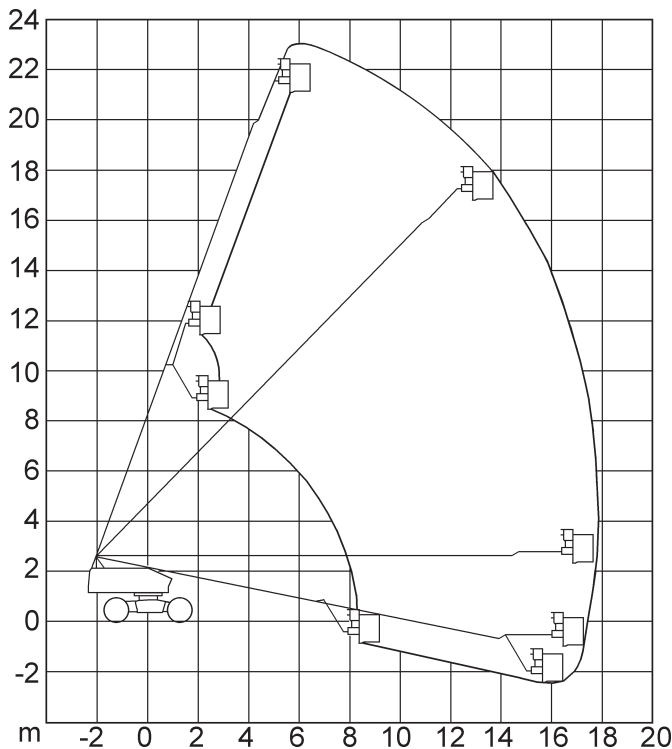

Teleskopbühne 23 m

Technische Daten: Aichi SP-21 AJ

Arbeitshöhe	23,00 m
Plattformhöhe	21,00 m
seitliche Reichweite	17,80 m
Korbgröße / Ausschub	1,80/2,40x0,75x1,10 m
Korbarm	-
Bodenfreiheit	0,26 m
Tragfähigkeit	227 kg
Länge (Korb eingeklappt)	10,15 m
Höhe (eingeklappt)	2,64 m
Transportbreite	2,43 m
Arbeitsbreite	-
seitlicher Überhang	-
Eigengewicht	14.300 kg
Antrieb	Diesel
Bereifung	schwarz
Steigfähigkeit	45%
Wenderadius	5,92 m
Fahrgeschwindigkeit	5,5 km/h
Tankvolumen	150 l
Hydraulikbehälter	150 l