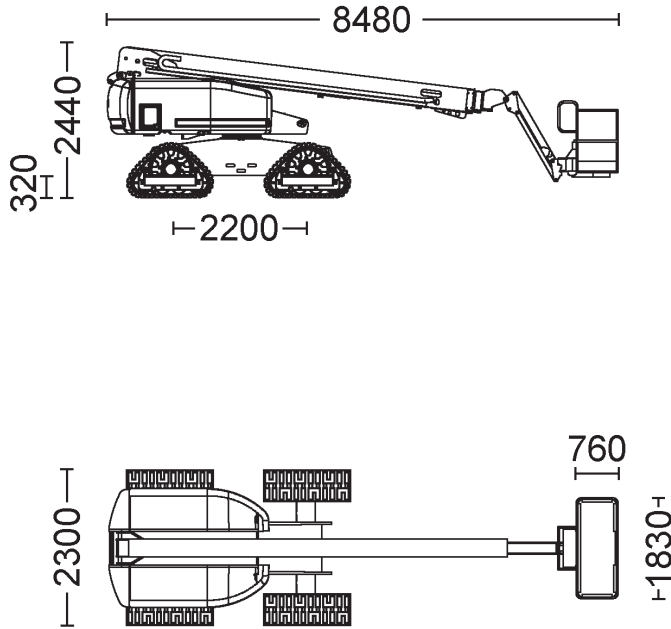

## Raupen-Teleskopbühne 15,7 m

### Technische Daten: Genie S-45 Trax

Arbeitshöhe	15,50 m
Plattformhöhe	13,72 m
seitliche Reichweite	11,18 m
Korbgröße / Ausschub	1,83 x 0,76 m
Korbarm-Schwenkbereich	135° (+78°/-57°)
Bodenfreiheit	0,32 m
Tragfähigkeit	227 kg
Länge (Korb eingeklappt)	6,80 m
Höhe (eingeklappt)	2,44 m
Transportbreite	2,30 m
Arbeitsbreite	-
seitlicher Überhang	0,89 m
Eigengewicht	7.910 kg
Antrieb	Diesel
Bereifung	Ketten
Steigfähigkeit	40%
Wenderadius	4,78 m
Fahrgeschwindigkeit	4,8 km/h
Tankvolumen	114 l
Hydraulikbehälter	170 l