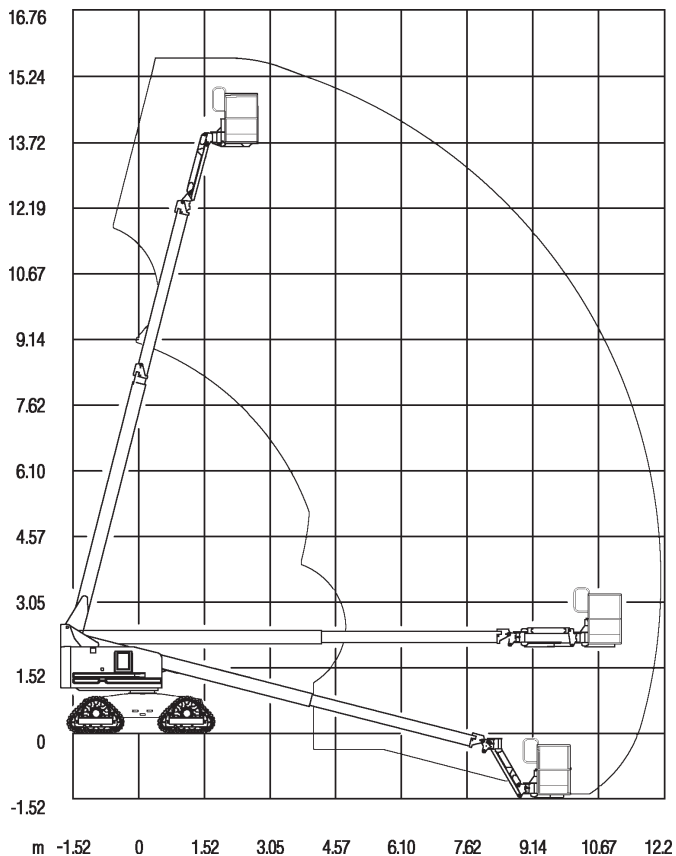

## Raupen-Teleskopbühne 15,7 m

### Technische Daten: Genie S-45 Trax

Arbeitshöhe	15,50 m
Plattformhöhe	13,72 m
seitliche Reichweite	11,18 m
Korbgröße / Ausschub	1,83 x 0,76 m
Korbarm-Schwenkbereich	135° (+78°/-57°)
Bodenfreiheit	0,32 m
Tragfähigkeit	227 kg
Länge (Korb eingeklappt)	6,80 m
Höhe (eingeklappt)	2,44 m
Transportbreite	2,30 m
Arbeitsbreite	-
seitlicher Überhang	0,89 m
Eigengewicht	7.910 kg
Antrieb	Diesel
Bereifung	Ketten
Steigfähigkeit	40%
Wenderadius	4,78 m
Fahrgeschwindigkeit	4,8 km/h
Tankvolumen	114 l
Hydraulikbehälter	170 l