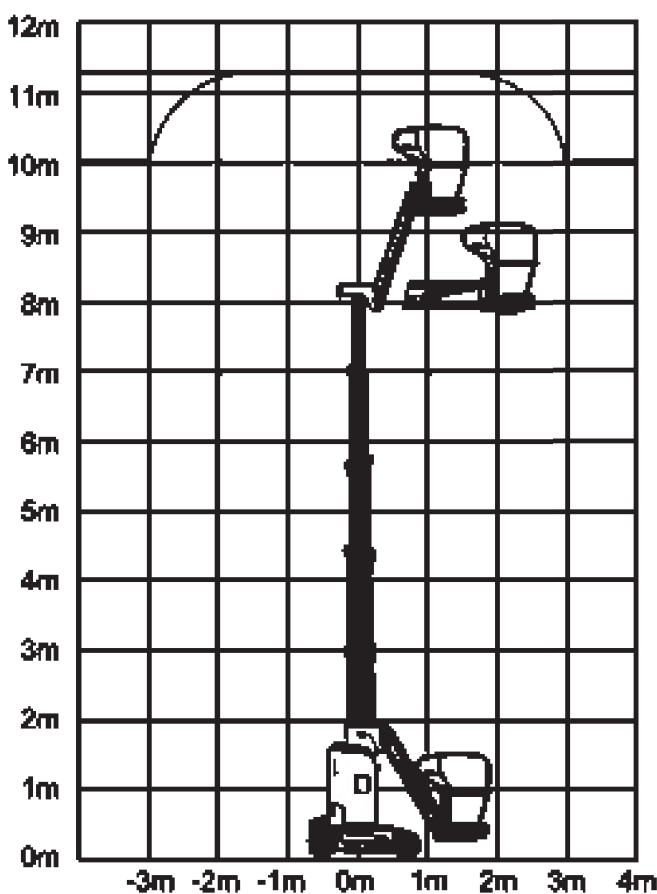

Mast-Teleskopbühne 11,20 m

Technische Daten: PB MB 112-10EC

Arbeitshöhe	11,20 m
Plattformhöhe	9,20 m
seitliche Reichweite	3,00 m
Korbgröße / Ausschub	0,62 x 0,87 m
Korbarm-Schwenkbereich	180°
Bodenfreiheit	0,19 m
Tragfähigkeit	200 kg
Länge (Korb eingeklappt)	2,62 m
Höhe (eingeklappt)	1,99 m
Transportbreite	1,00 m
Arbeitsbreite	-
seitlicher Überhang	-
Eigengewicht	2.950 kg
Antrieb	Elektro
Bereifung Vollgummi	nicht markierend
Steigfähigkeit	25%
Wenderadius	1,80 m
Fahrgeschwindigkeit	4,5 km/h