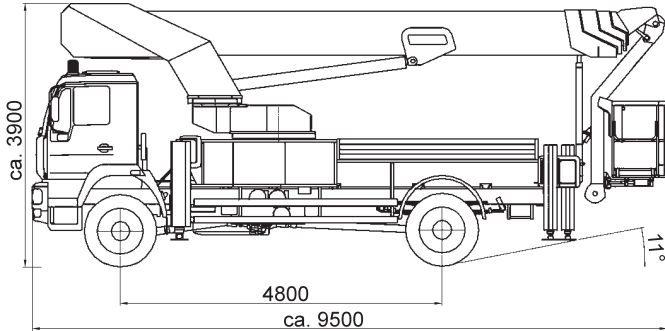

## LKW-Arbeitsbühne 43 m

### Technische Daten: Bison Palfinger TKA 43 KS

Arbeitshöhe	43,00 m
Plattformhöhe	41,00 m
seitliche Reichweite	26,20 m
Korbgröße / Ausschub	2,00 x 0,82 x 1,14 m
Korbarm-Schwenkbereich	183°
Bodenfreiheit	-
Tragfähigkeit	350 kg
Länge (Korb eingeklappt)	9,50 m
Höhe (eingeklappt)	3,90 m
Transportbreite	2,50 m
Arbeitsbreite	4,70 m
seitlicher Überhang	-
Eigengewicht	-
Antrieb	Diesel
Bereifung	k. A.
Steigfähigkeit	-
Wenderadius	-
Fahrgeschwindigkeit	-
Tankvolumen	-
Hydraulikbehälter	-