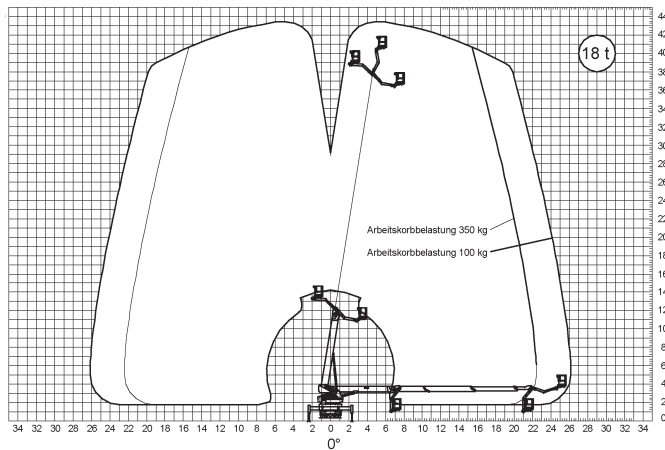

## LKW-Arbeitsbühne 43 m

### Technische Daten: Bison Palfinger TKA 43 KS

Arbeitshöhe	43,00 m
Plattformhöhe	41,00 m
seitliche Reichweite	26,20 m
Korbgröße / Ausschub	2,00 x 0,82 x 1,14 m
Korbarm-Schwenkbereich	183°
Bodenfreiheit	-
Tragfähigkeit	350 kg
Länge (Korb eingeklappt)	9,50 m
Höhe (eingeklappt)	3,90 m
Transportbreite	2,50 m
Arbeitsbreite	4,70 m
seitlicher Überhang	-
Eigengewicht	-
Antrieb	Diesel
Bereifung	k. A.
Steigfähigkeit	-
Wenderadius	-
Fahrgeschwindigkeit	-
Tankvolumen	-
Hydraulikbehälter	-