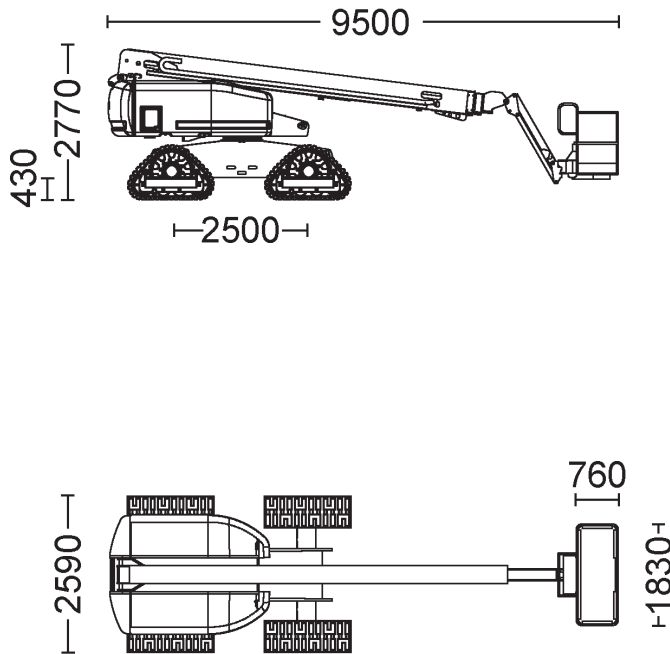

**Raupen-Teleskopbühne 22 m**

**Technische Daten: Genie S-65 Trax**

Arbeitshöhe	21,81 m
Plattformhöhe	19,81 m
seitliche Reichweite	17,10 m
Korbgröße / Ausschub	1,83 x 0,76 m
Korbarm-Schwenkbereich	135° (+78°/-57°)
Bodenfreiheit	0,43 m
Tragfähigkeit	227 kg
Länge (Korb eingeklappt)	7,60 m
Höhe (eingeklappt)	2,77 m
Transportbreite	2,59 m
Arbeitsbreite	-
seitlicher Überhang	1,14 m
Eigengewicht	12.229 kg
Antrieb	Diesel
Bereifung	Ketten
Steigfähigkeit	45%
Wenderadius	7,44 m
Fahrgeschwindigkeit	3,7 km/h
Tankvolumen	151 l
Hydraulikbehälter	170 l