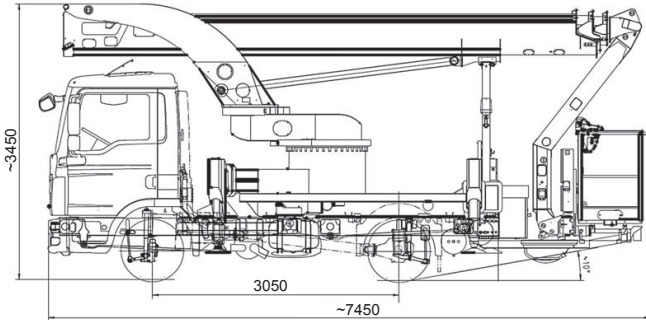

## LKW-Arbeitsbühne 30 m

### Technische Daten: Palfinger 300KS

Arbeitshöhe	30,00 m
Plattformhöhe	28,00 m
seitliche Reichweite	20,50 m
Korbgröße / Ausschub	1,80 x 1,00 x 1,10 m
Korbarm-Schwenkbereich	195°
Bodenfreiheit	-
Tragfähigkeit	350 kg
Länge (Korb eingeklappt)	7,45 m
Höhe (eingeklappt)	3,45 m
Transportbreite	2,50 m
Arbeitsbreite	-
seitlicher Überhang	-
Eigengewicht	7.160 kg
Antrieb	Diesel
Bereifung	k. A.
Steigfähigkeit	-
Wenderadius	-
Fahrgeschwindigkeit	-
Tankvolumen	-
Hydraulikbehälter	-