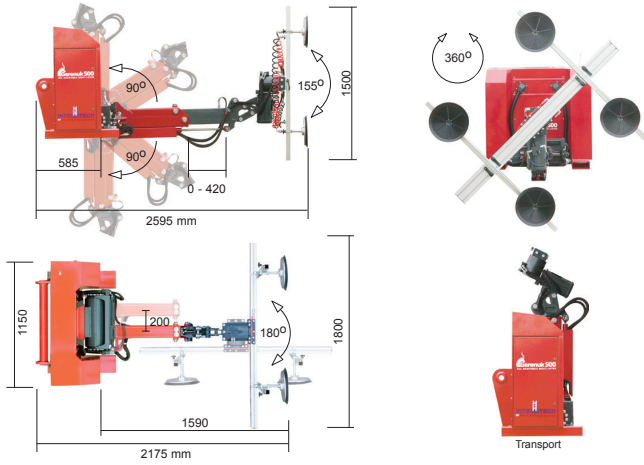

Multilifter

Technische Daten: Gerenuk 500

Tragfähigkeit	600 kg
Eigengewicht	720 kg
Überhang maximal	2,80 m
Drehbar	360°