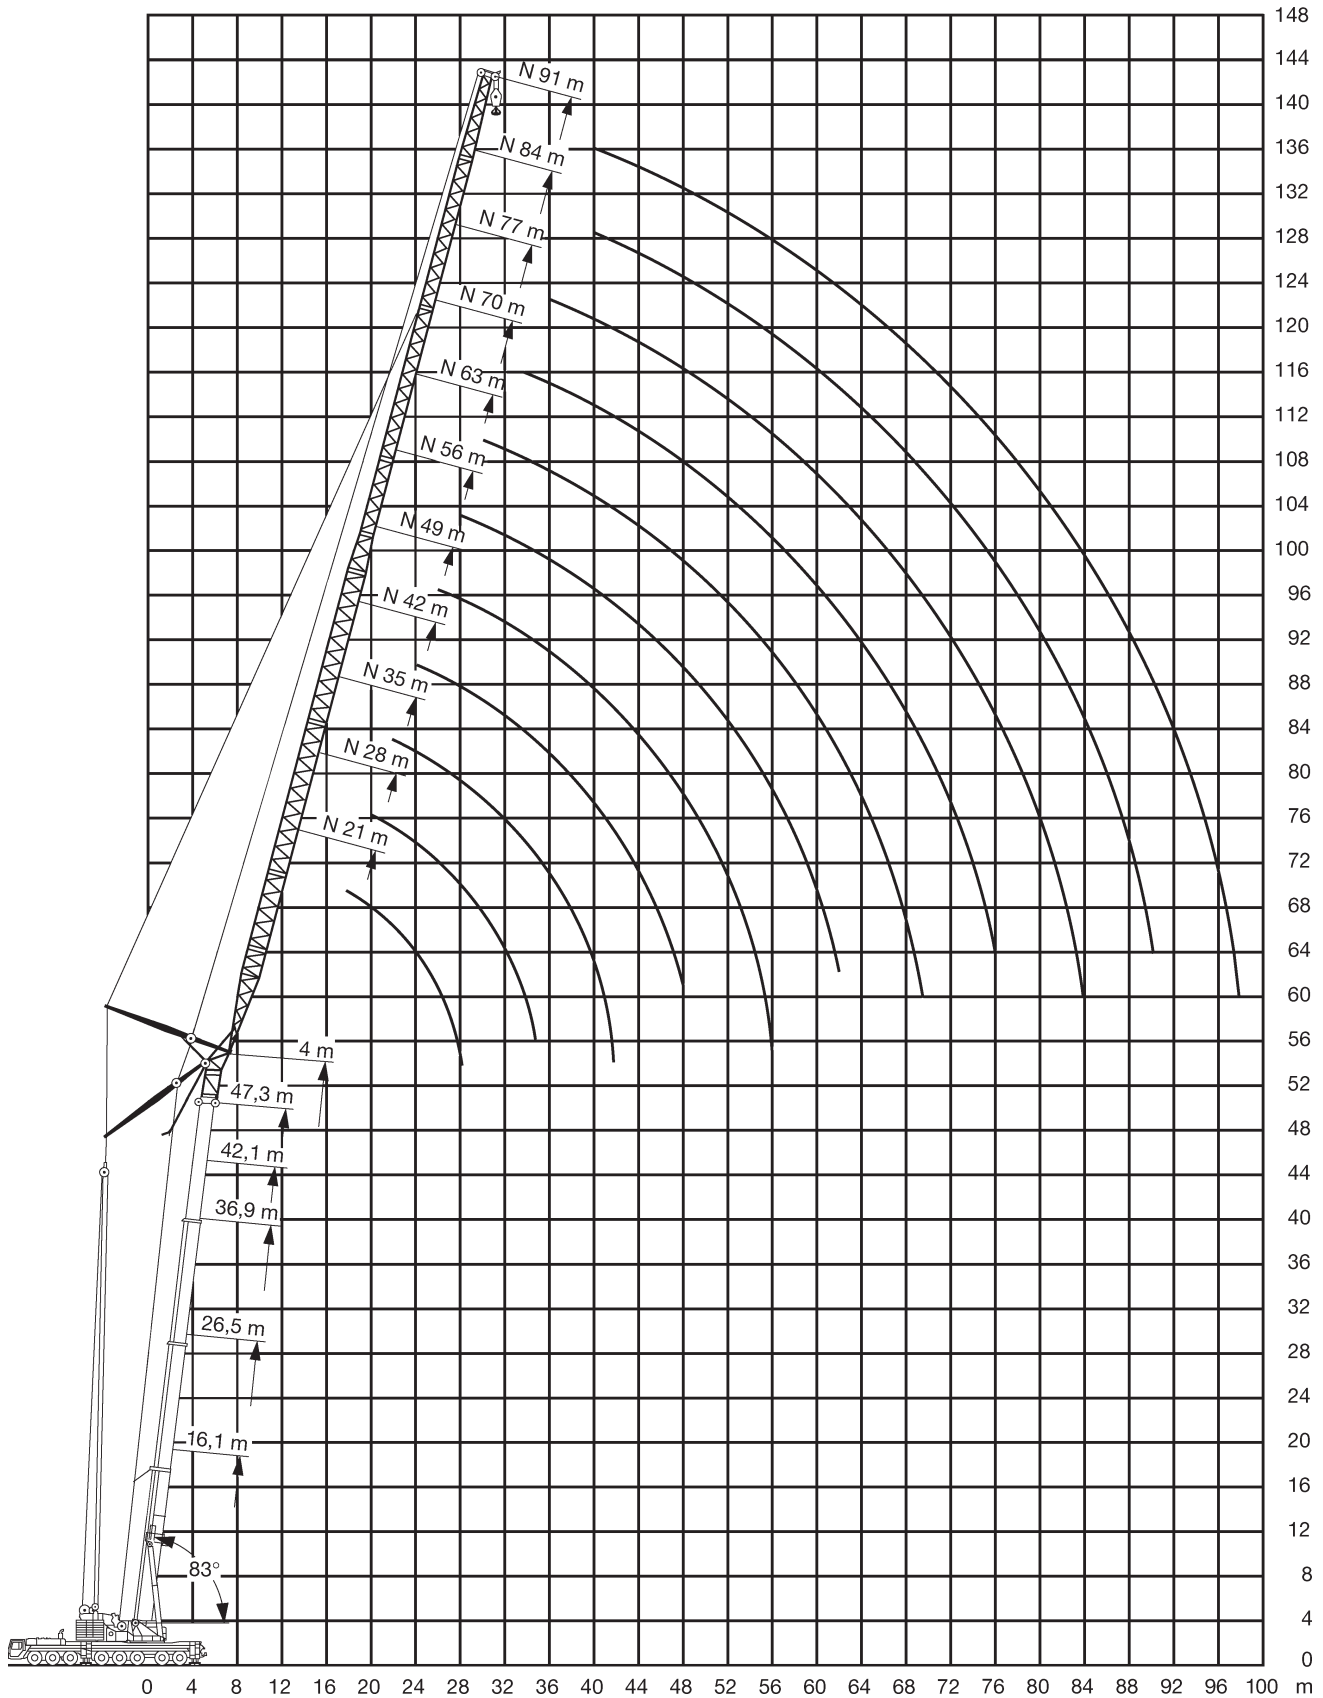

16,1-50m

135t

10x9,6m

360°

75%

m	16,1*	16,1**	16,1	21,3	26,5	31,7	36,9	42,1	47,3	50	m
3	500	500	500								3
3,5	400	400	400	272							3,5
4	325	325	325	267	247						4
4,5	274	274	269	263	238						4,5
5	268	262	252	251	231	187					5
6	238	233	223	221	212	171	150				6
7	213	209	199	199	195	158	139	121			7
8	193	189	179	179	178	147	129	113	98		8
9	176	168	162	162	161	138	120	106	93	81	9
10	161	150	147	147	146	130	112	100	88	76	10
12	133	124	123	124	122	111	98	88	80	69	12
14	113	105	105	106	104	99	87	79	72	62	14
16				92	90	89	78	71	64	56	16
18				80	79	79	71	63	58	52	18
20				66	71	70	63	57	53	47	20
22					63	62	59	53	48,5	42,5	22
24					57	56	55	49,5	44	38,5	24
26						50	50	46	41	35,5	26
28						46	46	43	38	33	28
30						42	42	40,5	35,5	30,5	30
32							38,5	37	33	27,9	32
34							35,5	34,5	31	26,3	34
36								32,5	29,4	24,7	36
38								30,5	27,9	23,3	38
40								28,6	26,4	21,9	40
42									24,9	20,6	42
44									23,5	19,4	44
46									18	18,2	46
48										17	48

* nach hinten, 165 t Ballast

** nach hinten

31,7-50m

165t

10x9,6m

360°

75%

m	31,7	36,9	42,1	47,3	50	m
8		166				8
9	162	154	144	134	120	9
10	149	142	134	126	120	10
12	129	123	117	111	108	12
14	111	109	105	100	97	14
16	97	97	93	91	88	16
18	85	86	84	83	81	18
20	75	76	74	75	74	20
22	67	68	66	67	68	22
24	60	61	59	60	61	24
26	54	55	53	55	55	26
28	47,5	50	48,5	49,5	49,5	28
30	38,5	46	44	45	45,5	30
32		42	40	41	41,5	32
34		36	36,5	37,5	38	34
36			33,5	34,5	34,5	36
38			30,5	32	32	38
40			24,5	29,3	29,5	40
42				27,1	27,3	42
44				24,4	25,3	44
46				15	23,5	46
48					17,7	48

* + 4 m Adapter

Teleskopkran 500 t

26,5m / 83°

21-91m

165t

10x9,6m

360°

75%

* + 4 m Adapter

36,9m / 83°

21-91m

165t

10x9,6m

360°

DIN

75%