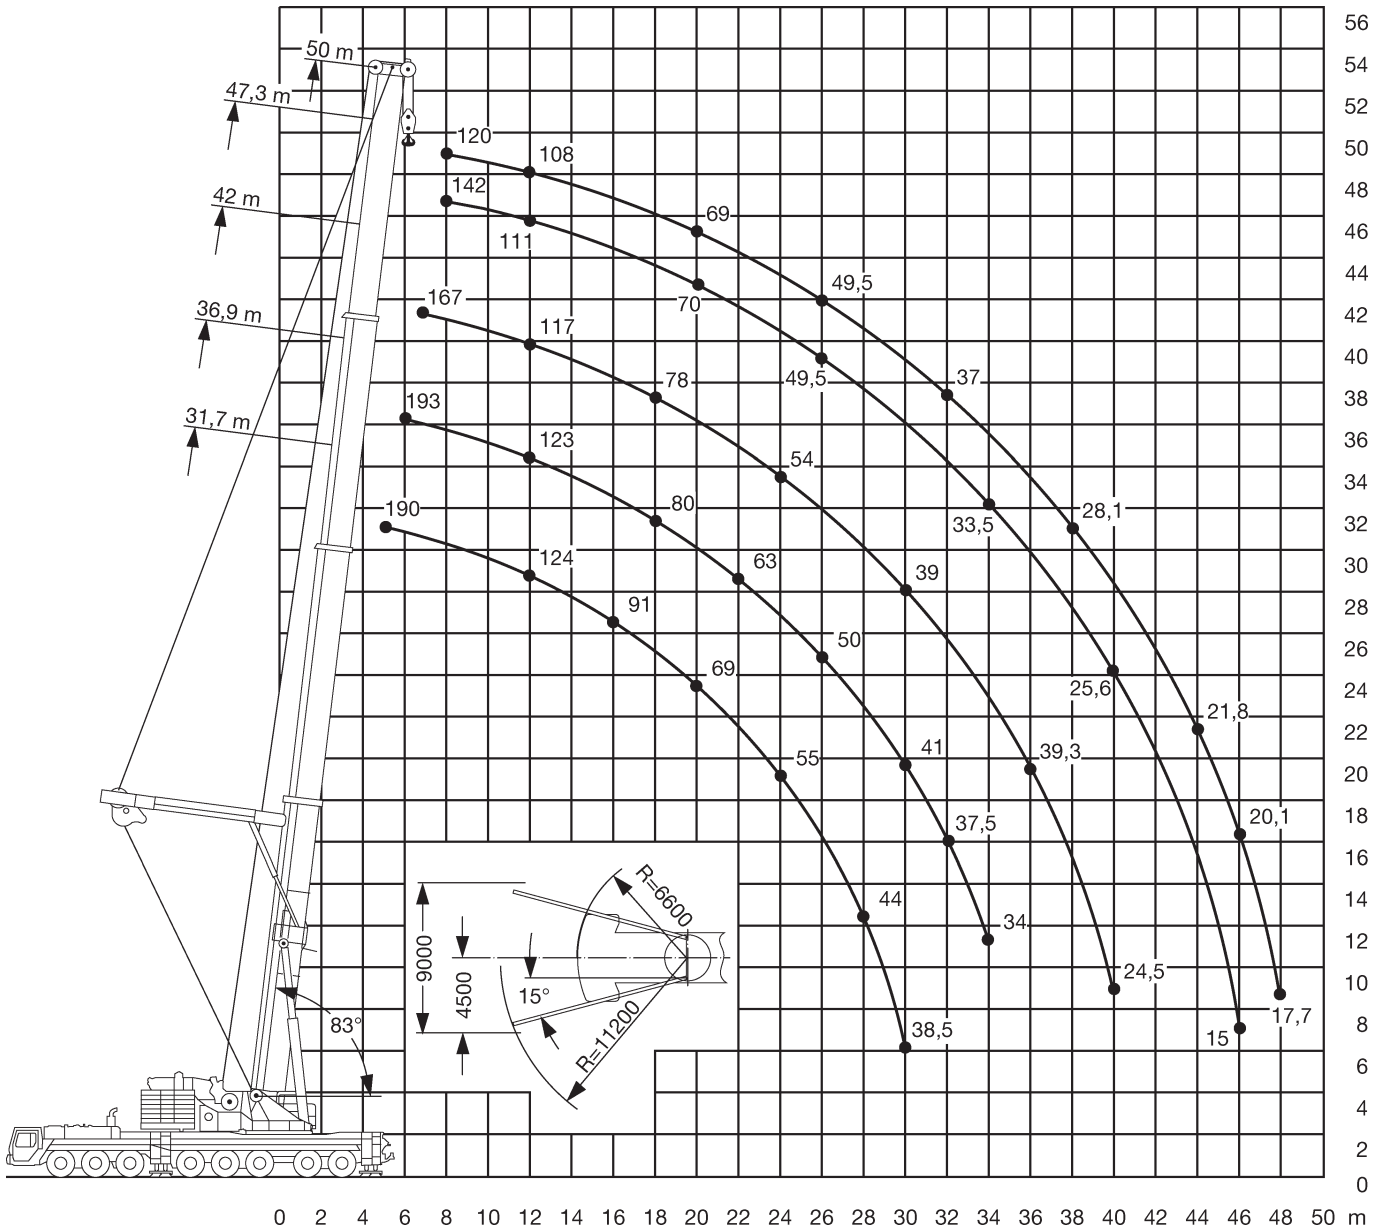

16,1-50m

135t

10x9,6m

360°

75%

m	16,1*	16,1**	16,1	21,3	26,5	31,7	36,9	42,1	47,3	50	m
3	500	500	500								3
3,5	400	400	400	272							3,5
4	325	325	325	267	247						4
4,5	274	274	269	263	238						4,5
5	268	262	252	251	231	187					5
6	238	233	223	221	212	171	150				6
7	213	209	199	199	195	158	139	121			7
8	193	189	179	179	178	147	129	113	98		8
9	176	168	162	162	161	138	120	106	93	81	9
10	161	150	147	147	146	130	112	100	88	76	10
12	133	124	123	124	122	111	98	88	80	69	12
14	113	105	105	106	104	99	87	79	72	62	14
16				92	90	89	78	71	64	56	16
18				80	79	79	71	63	58	52	18
20				66	71	70	63	57	53	47	20
22					63	62	59	53	48,5	42,5	22
24					57	56	55	49,5	44	38,5	24
26						50	50	46	41	35,5	26
28						46	46	43	38	33	28
30						42	42	40,5	35,5	30,5	30
32							38,5	37	33	27,9	32
34							35,5	34,5	31	26,3	34
36								32,5	29,4	24,7	36
38								30,5	27,9	23,3	38
40								28,6	26,4	21,9	40
42									24,9	20,6	42
44									23,5	19,4	44
46									18	18,2	46
48										17	48

* nach hinten, 165 t Ballast

** nach hinten

31,7-50m

165t

10x9,6m

360°

75%

m	31,7	36,9	42,1	47,3	50	m
8		166				8
9	162	154	144	134	120	9
10	149	142	134	126	120	10
12	129	123	117	111	108	12
14	111	109	105	100	97	14
16	97	97	93	91	88	16
18	85	86	84	83	81	18
20	75	76	74	75	74	20
22	67	68	66	67	68	22
24	60	61	59	60	61	24
26	54	55	53	55	55	26
28	47,5	50	48,5	49,5	49,5	28
30	38,5	46	44	45	45,5	30
32		42	40	41	41,5	32
34		36	36,5	37,5	38	34
36			33,5	34,5	34,5	36
38			30,5	32	32	38
40			24,5	29,3	29,5	40
42				27,1	27,3	42
44				24,4	25,3	44
46				15	23,5	46
48					17,7	48

* + 4 m Adapter

Teleskopkran 500 t

26,5m / 83°

21-91m

165t

10x9,6m

360°

75%

* + 4 m Adapter

36,9m / 83°

21-91m

165t

10x9,6m

360°

DIN

75%