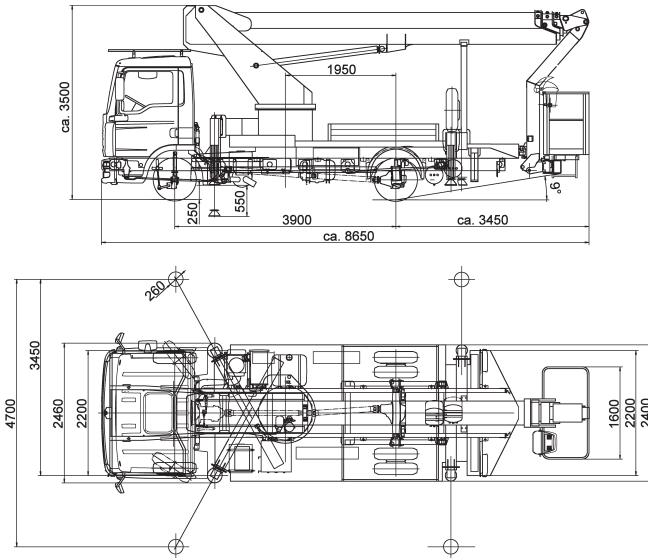

LKW-Arbeitsbühne 30 m

Technische Daten: Wumag WT 300

Arbeitshöhe	30,00 m
Plattformhöhe	28,00 m
seitliche Reichweite	19,50 m
Korbgröße / Ausschub	1,60 x 0,80 x 1,10 m
Korbarm-Schwenkbereich	-
Bodenfreiheit	0,25 m
Tragfähigkeit	320 kg
Länge (Korb eingeklappt)	8,65 m
Höhe (eingeklappt)	3,50 m
Transportbreite	2,50 m
Arbeitsbreite	5,00 m
seitlicher Überhang	-
Eigengewicht	-
Antrieb	Diesel
Bereifung	k. A.
Steigfähigkeit	-
Wenderadius	-
Fahrgeschwindigkeit	-
Tankvolumen	-
Hydraulikbehälter	-