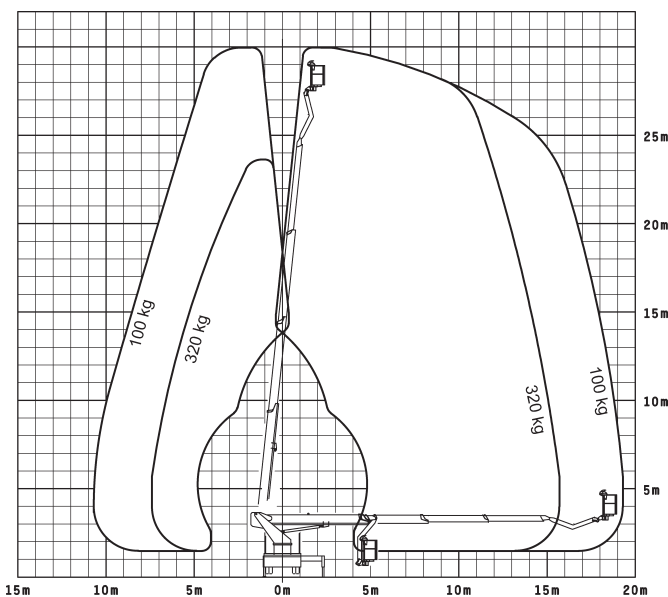

LKW-Arbeitsbühne 30 m

Technische Daten: Wumag WT 300

Arbeitshöhe	30,00 m
Plattformhöhe	28,00 m
seitliche Reichweite	19,50 m
Korbgröße / Ausschub	1,60 x 0,80 x 1,10 m
Korbarm-Schwenkbereich	-
Bodenfreiheit	0,25 m
Tragfähigkeit	320 kg
Länge (Korb eingeklappt)	8,65 m
Höhe (eingeklappt)	3,50 m
Transportbreite	2,50 m
Arbeitsbreite	5,00 m
seitlicher Überhang	-
Eigengewicht	-
Antrieb	Diesel
Bereifung	k. A.
Steigfähigkeit	-
Wenderadius	-
Fahrgeschwindigkeit	-
Tankvolumen	-
Hydraulikbehälter	-